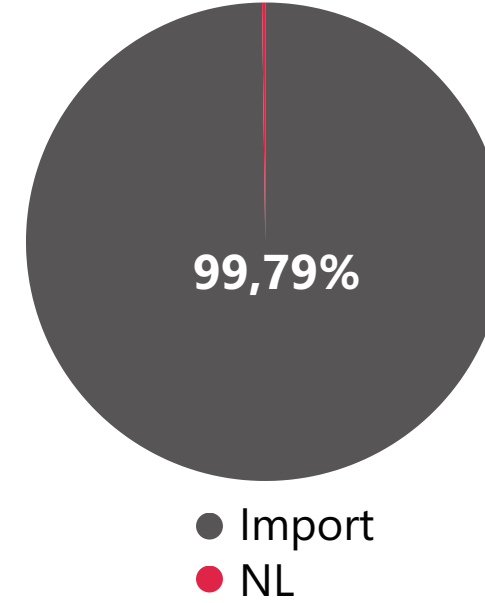

Deze gegevens worden gecontroleerd door de overheid via de Autoriteit Consument & Markt (ACM)

Energiemix

Herkomst

Specificatie energiemix

Milieuconsequenties CO²

Kernafval (g/KWh)	0,00299
CO² (g/kWh)	0