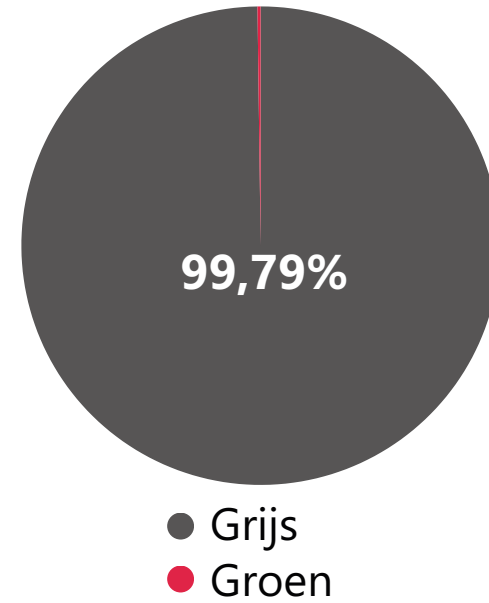

Deze gegevens worden gecontroleerd door de overheid via de Autoriteit Consument & Markt (ACM)

Energiemix